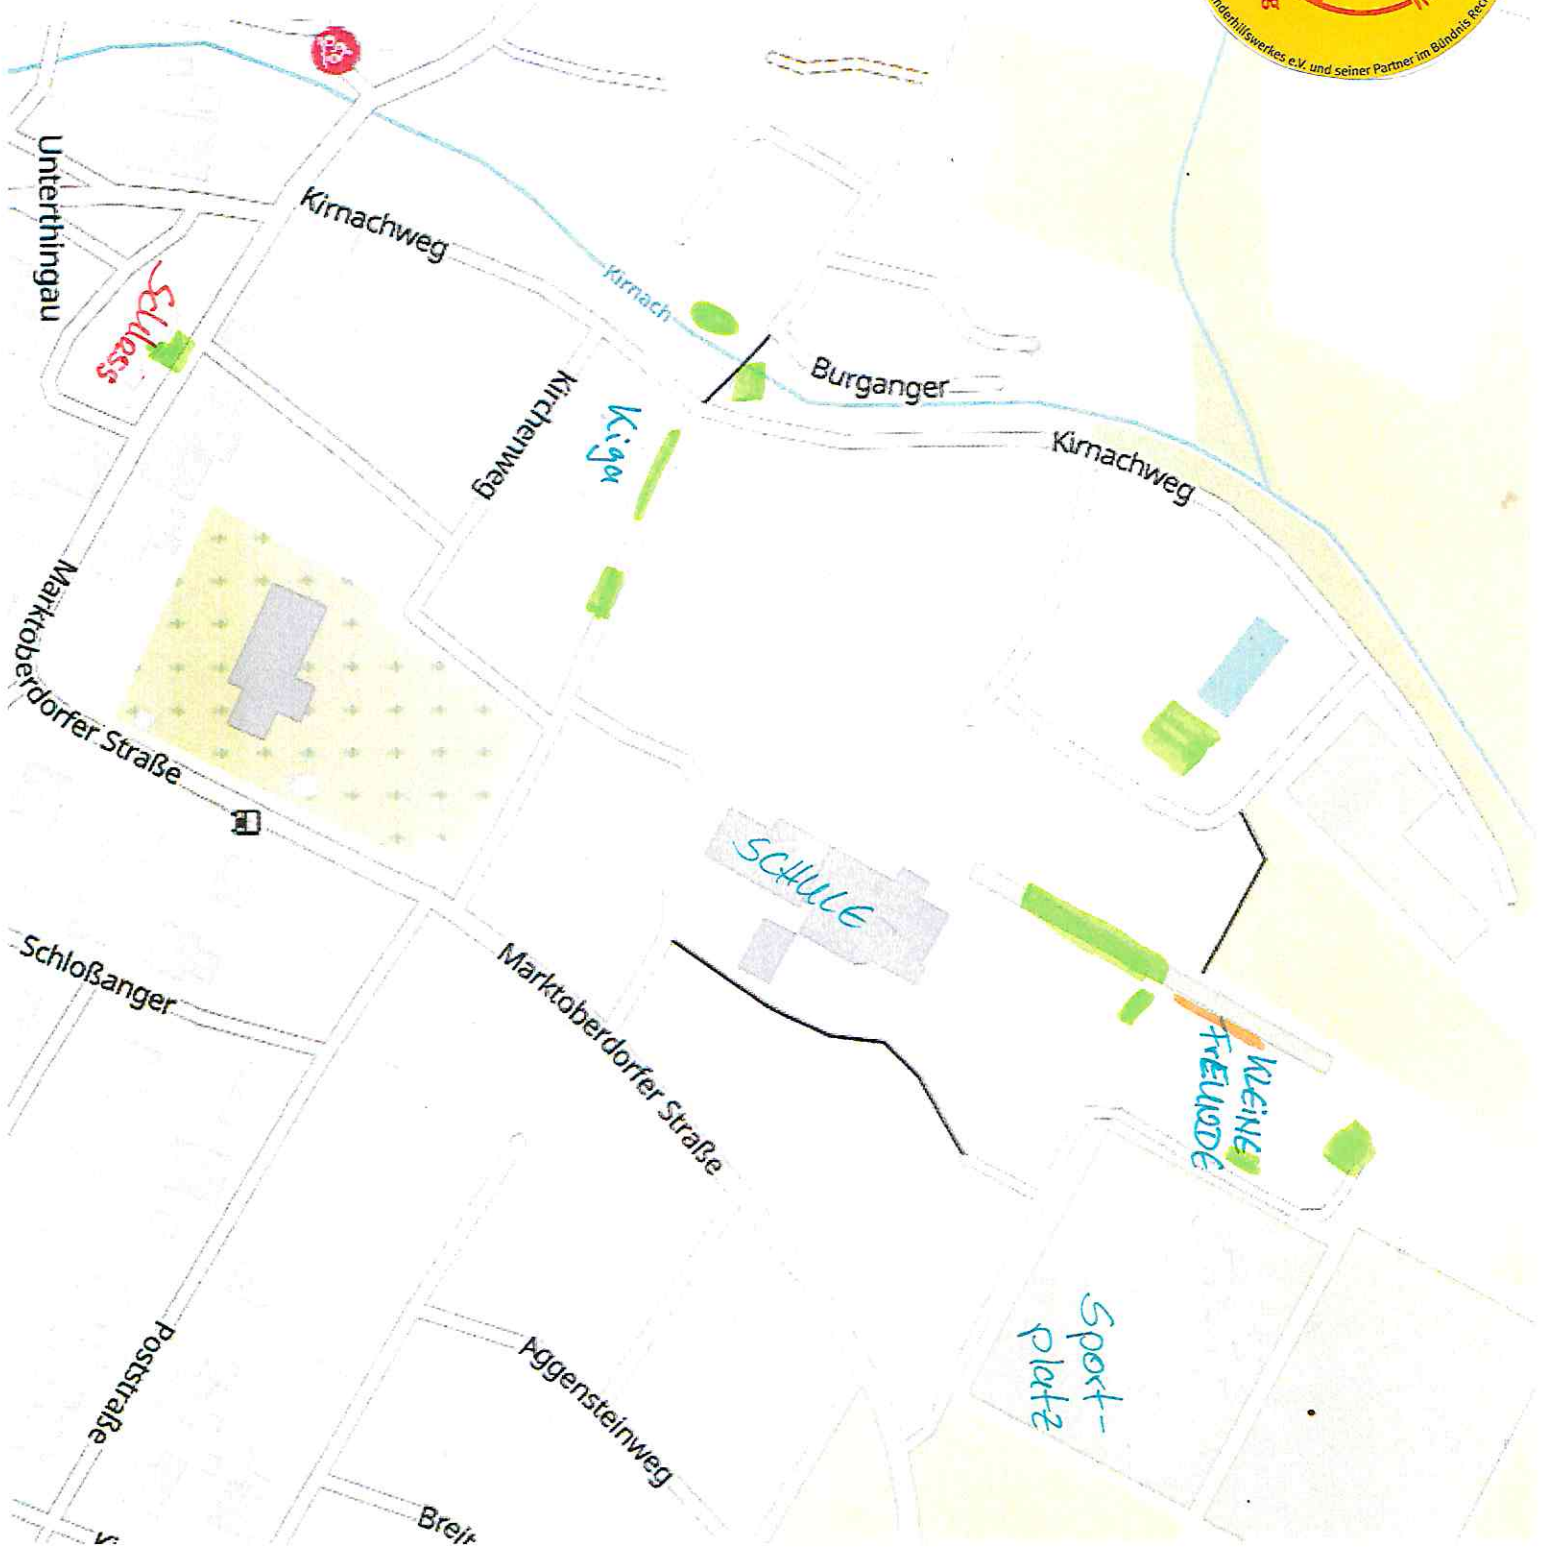

# Gemeindekindergarten

Kirnachweg 1 87647 Unterthingau

Kindergarten und Kinderkrippe  
„Kleine Freunde“  
Marktoberdorfer Str. 27 + 27 a  
87647 Unterthingau

## Wir sind dabei und spielen mit!

Unser Plan mit den grün unterlegten Stellen zeigt Dir, wo wir Spiele und Aufgaben für euch vorbereitet haben (bitte am Schloss nur den Platz links daneben nützen -> Hochzeit, Brautkleid...)

33

Schloss

Kirmach

SCHULE

KLEINE FREUDE

Sportplatz

Untertingau

Kirmachweg

Kirchenweg

Burganger

Kirmachweg

Marktoberdorfer Straße

Schloßanger

Marktoberdorfer Straße

Poststraße

Eggensteinweg